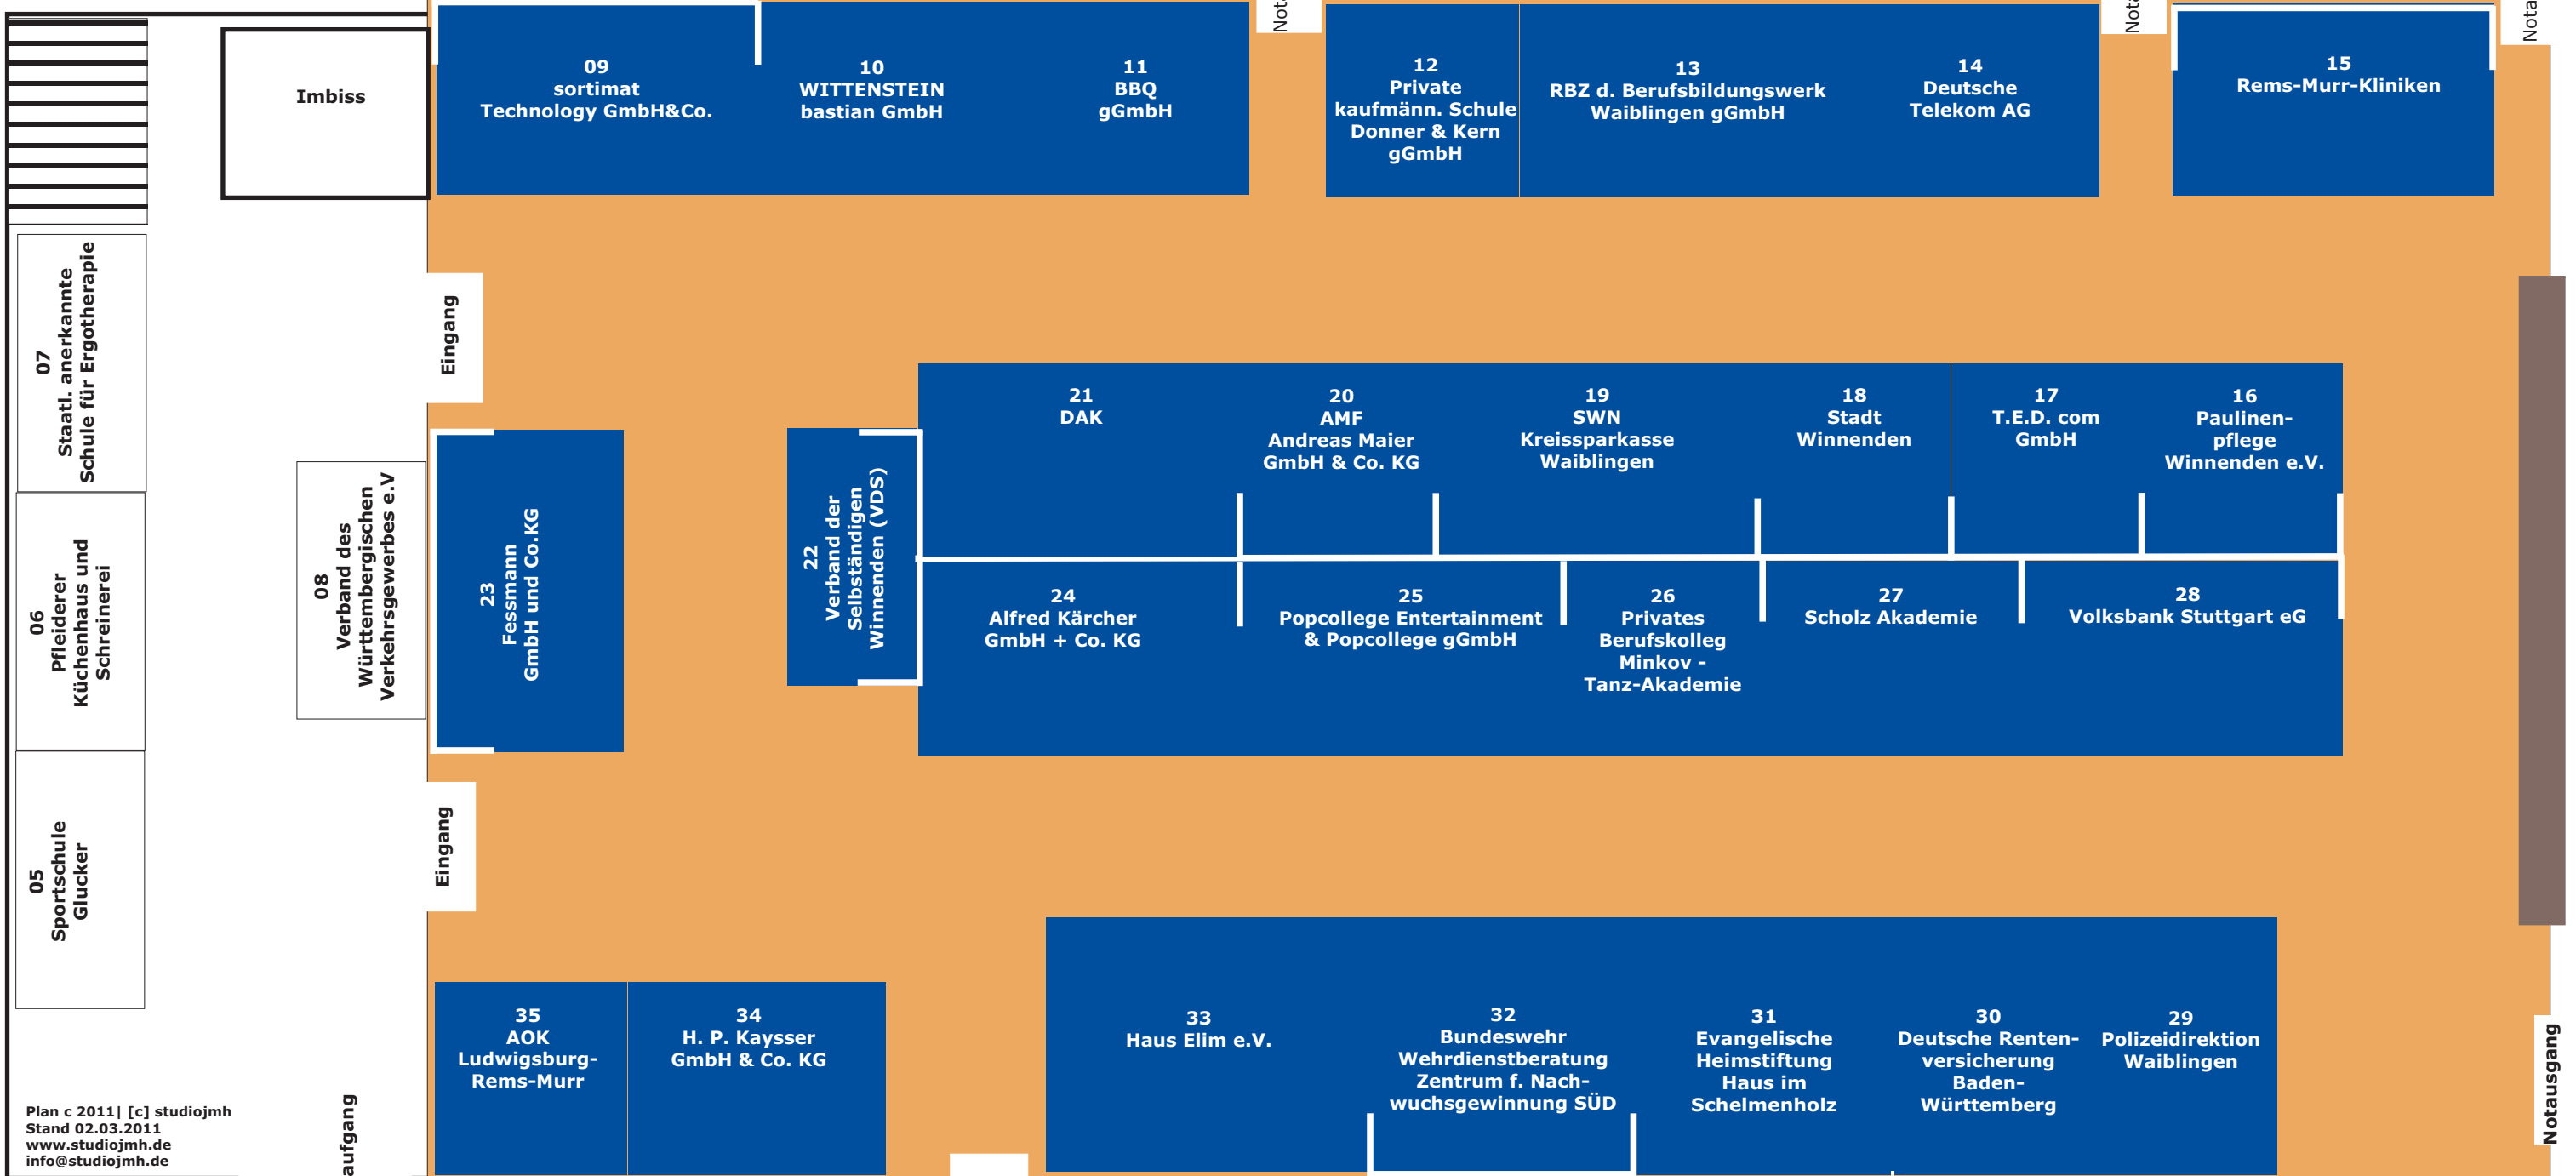

Hermann-Schwab-Halle
Winnenden
7. Mai 2011

07
Staatl. anerkannte
Schule für Ergotherapie

06
Pfleiderer
Küchenhaus und
Schreinerei

05
Sportschule
Glucker

08
Verband des
Württembergischen
Verkehrsgewerbes e.V

Plan c 2011 | [c] studiojmh
Stand 02.03.2011
www.studiojmh.de
info@studiojmh.de

**Hermann-Schwab-Halle
Winnenden
7. Mai 2011**